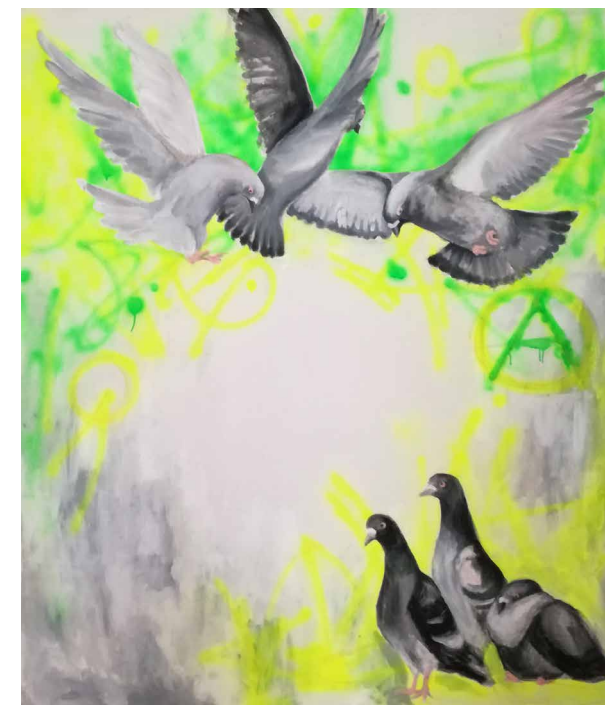

Vernisáž výstavy v pátek 11. srpna v 16 hodin
Proluka, Křižíkovy sady, Plzeň

Zahájení:

Neworleánský průvod hudebníků a tanečníků
2. Mezinárodního dixielandového festivalu
Plzeň

Řečníci a hosté:

Josef Kuželka,
vedoucí oddělení kultury Plzeňského kraje
Květuše Sokolová,
vedoucí odboru kultury Magistrátu města Plzně
Radoslav Škarda,
1. místostarosta Městského obvodu Plzeň 3
Hans Eibauer,
ředitel Centra Bavaria Bohemia Schönsee
Květa Monhartová a Karel Syka, kurátoři

Zahrají Orpfeovi Bardi

Výstava potrvá do 26. srpna 2017
od 21. září bude výstava instalována v Centru Bavaria
Bohemia v Schönsee

FARBE AUF DER STRAÙE

2017 / Thema die Stadt

Eröffnung der Ausstellung: 11. 8. um 16 Uhr
Proluka, Křižíkovy sady, Pilsen

Ausstellungseröffnung:

Festzug von Musikern und Tänzern aus New Orleans
(2. Internationales Dixieland Festival Pilsen)

Einführende Worte zur Ausstellung:

Josef Kuželka,
Leiter der Abteilung für Kultur der Region Pilsen
Květuše Sokolová,
Leiterin des Kulturreferats der Stadt Pilsen
Radoslav Škarda,
1. Vorsitzender der Gemeinde Pilsen Mitte
Hans Eibauer,
Leiter des Centrum Bavaria Bohemia Schönsee
Květa Monhartová und Karel Syka, Kuratoren

Musikalische Begleitung: Orpfeovi Bardi

Dauer der Ausstellung bis 26. 8. 2017
Vom 21. September wird die Ausstellung
im Centrum Bavaria Bohemia in Schönsee gezeigt

Unie výtvarných umělců Plzeň

ZEĎ UMĚNÍ – THE WALL OF ART